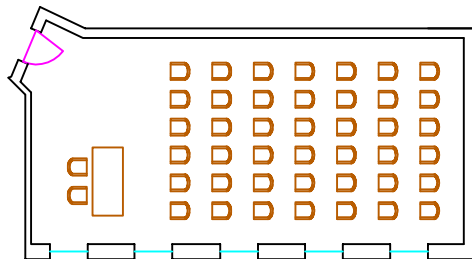

Seminarraum Gobelwarte – 63 m<sup>2</sup>  
Erdgeschoss

Variante "Seminar"

Variante "Sesselkreis"

Variante "Schule"

Variante "Kino"