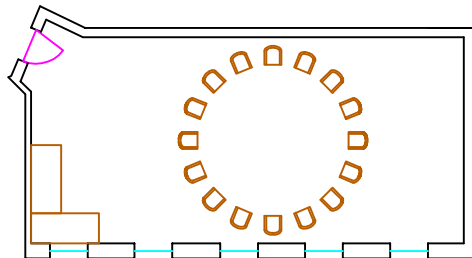

Seminarraum Gobelwarte – 63 m<sup>2</sup>  
Erdgeschoss

Variante "Seminar"

Variante "Sesselkreis"

Variante "Schule"

Variante "Kino"