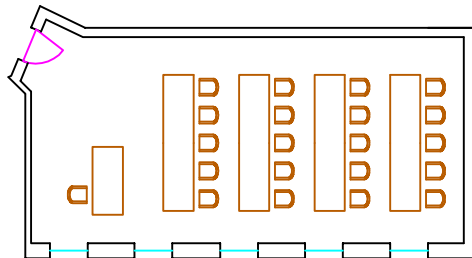

Seminarraum Gobelwarte – 63 m<sup>2</sup>  
Erdgeschoss

Variante "Seminar"

Variante "Sesselkreis"

Variante "Schule"

Variante "Kino"