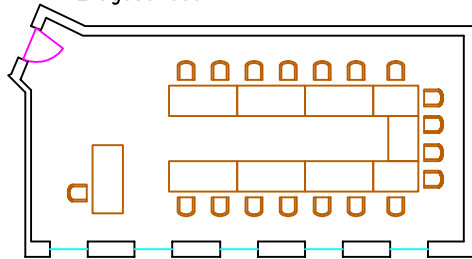

Seminarraum Gobelwarte – 63 m<sup>2</sup>  
Erdgeschoss

Variante "Seminar"

Variante "Sesselkreis"

Variante "Schule"

Variante "Kino"